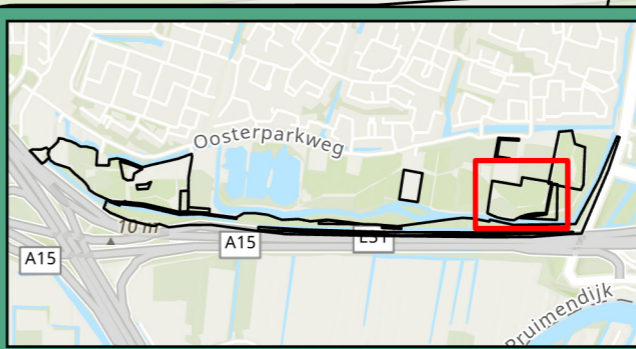

Esri, EsriNL, Rijkswaterstaat, Intermap, NASA, NGA, USGS; Sources: Esri, Airbus DS, USGS, NGA, NASA, CGIAR, N Robinson, NCEAS, NLS, OS, NMA, Geodastystyrelsen, Rijkswaterstaat, GSA, Geoland, FEMA, Intermap and the GIS user community; Kadaster, Esri, HERE, Garmin, Foursquare, GeoTechnologies, Inc, METI/NASA, USGS; Esri Community Maps Contributors, Kadaster, Esri, HERE, Garmin, Foursquare, GeoTechnologies, Inc, METI/NASA, USGS

Bomen kapvergunning uitbreiding sportpark Rowdies

Legenda

- Deelgebieden Oosterpark
- Kapvergunningsplichtige bomen

idverde
Bomendienst